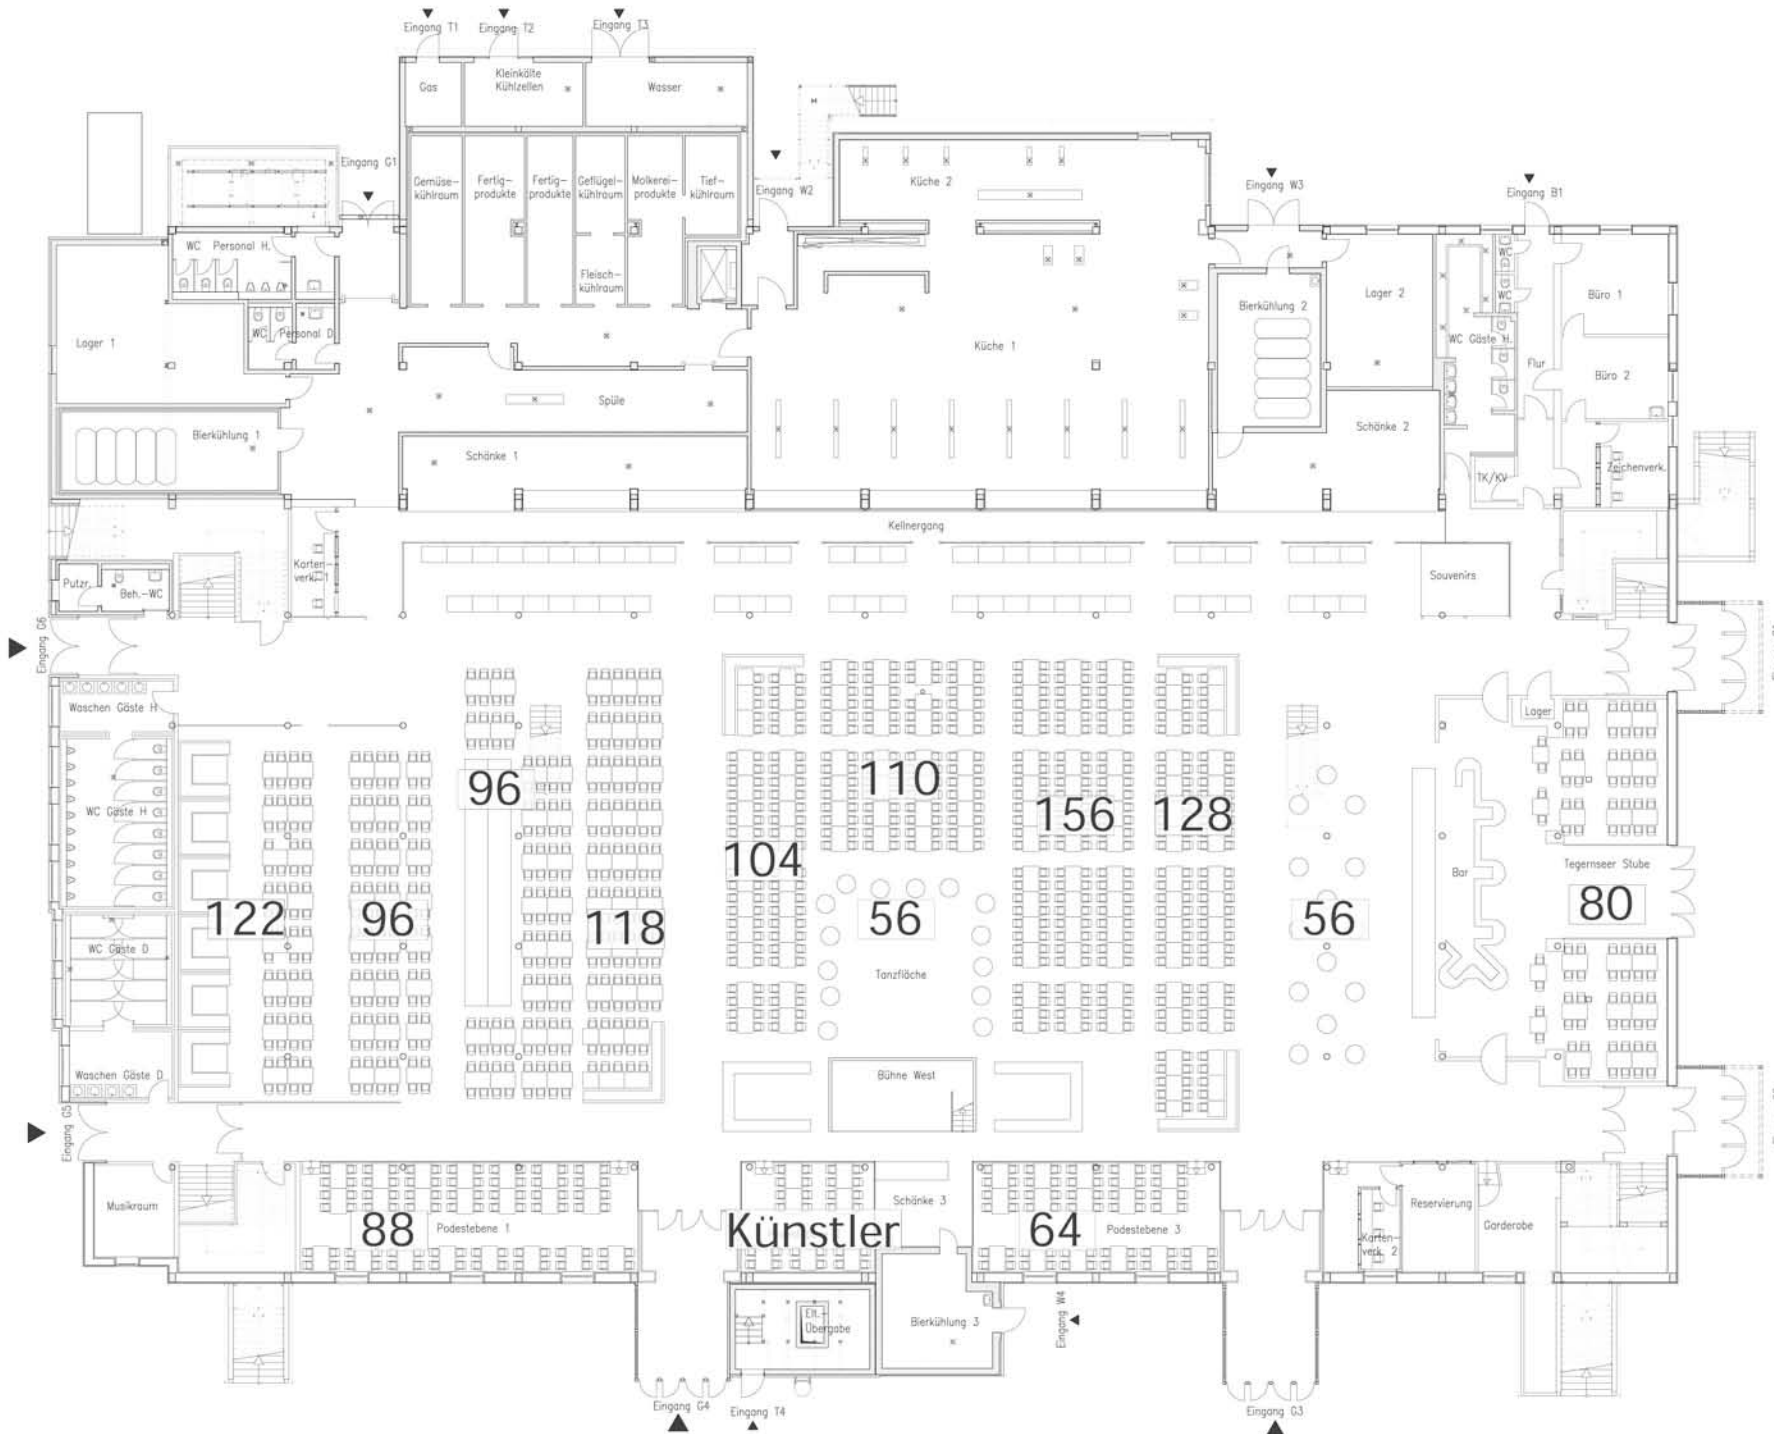

1.0G

Buffet-Bestuhlung

Stube 1:	24 Sitzplätze
Stube 2:	112 Sitzplätze
Galerie:	1.076 Sitzplätze
<b>Gesamt:</b>	<b>1.212 Sitzplätze</b>

**EG**

**Stehische Buffet-Bestuhlung**

Gastraum:	1.082 Sitzplätze
Tegersseer Stube:	80 Sitzplätze
Gesamt Gastraum	1.162 Sitzplätze
	116 Stehplätze
Gesamt:	1.274 Plätze

**EG**

**Tanzfläche  
Buffet-Bestuhlung**

Gastraum: 1.126 Sitzplätze  
Tegernsener Stube: 80 Sitzplätze

Gesamt  
Gastraum 1.206 Sitzplätze  
116 Stehplätze

Gesamt: 1.322 Plätze