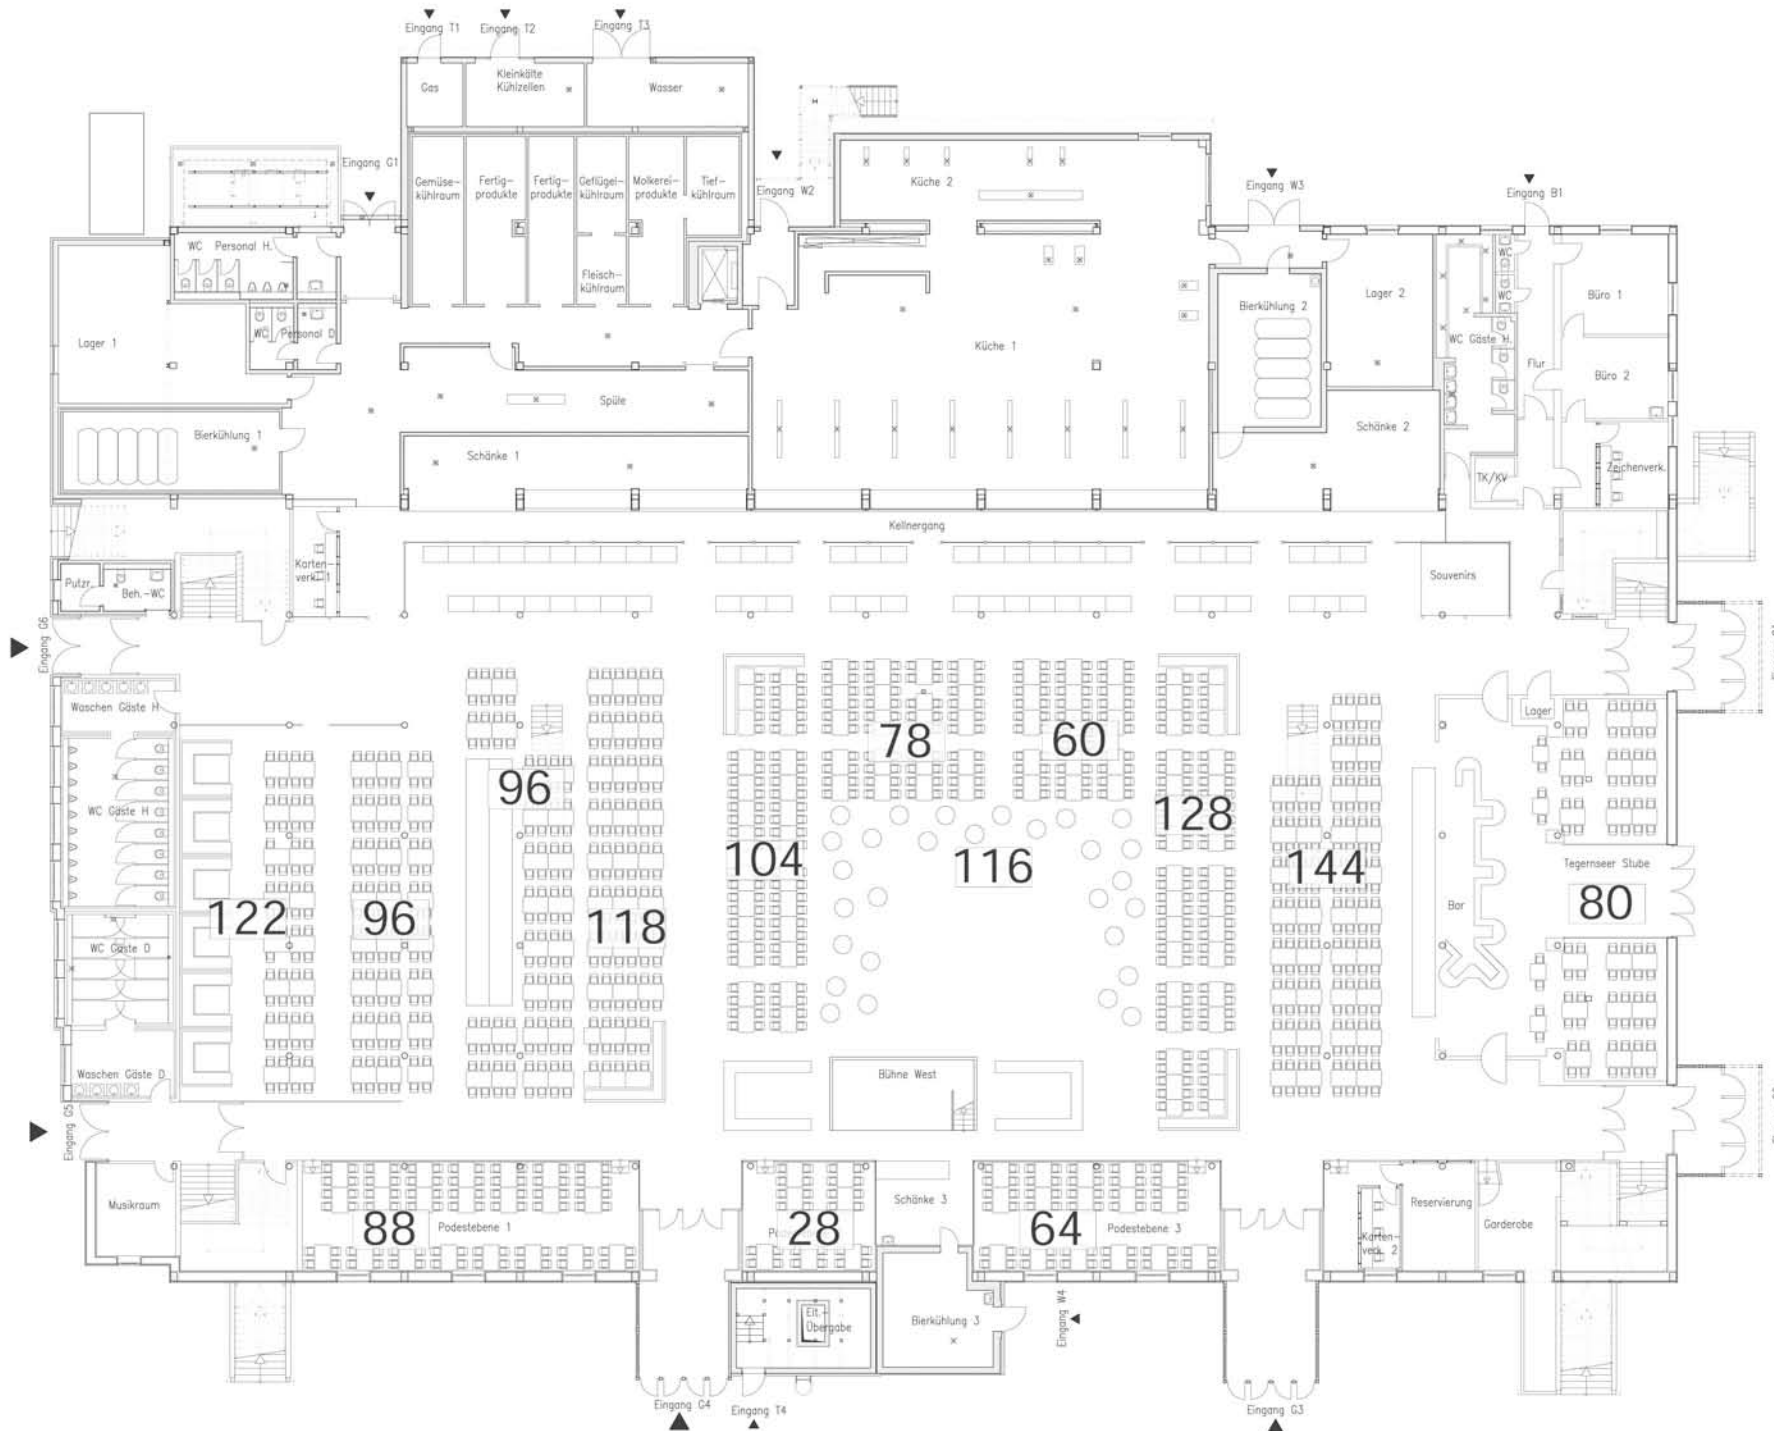

1.0G

Buffet-Bestuhlung

Stube 1:	24 Sitzplätze
Stube 2:	112 Sitzplätze
Galerie:	1.076 Sitzplätze
<b>Gesamt:</b>	<b>1.212 Sitzplätze</b>

**EG**

**Stehische Buffet-Bestuhlung**

Gastraum:	1.082 Sitzplätze
Tegersseer Stube:	80 Sitzplätze
Gesamt Gastraum	1.162 Sitzplätze
	116 Stehplätze
Gesamt:	1.274 Plätze

**EG**

**Tanzfläche  
Buffet-Bestuhlung**

Gastraum: 1.126 Sitzplätze  
Tegernsener Stube: 80 Sitzplätze

Gesamt  
Gastraum 1.206 Sitzplätze  
116 Stehplätze

Gesamt: 1.322 Plätze